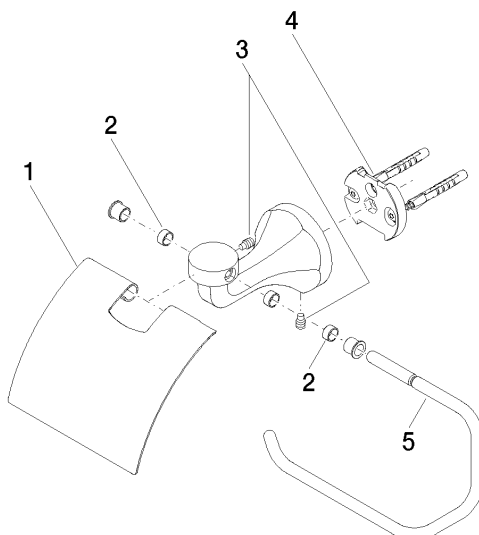

83 510 361

- largeur 145 mm
- hauteur 90 mm
- saillie 150 mm

	Chrome	83 510 361-00
	Platine brossé	83 510 361-06
	Platine	83 510 361-08
	Laiton (Or 23cts)	83 510 361-09
	Laiton brossé (Or 23cts)	83 510 361-28
	Dark Platinum brossé	83 510 361-99

83 510 361

mm [inches]

83 510 361

Les pièces pour les autres finitions peuvent être trouvées ici : Platine brossé

Liste des pièces de rechange

N°	Article Numéro	Désignation	Fréquence de montage	Délai de livraison
1	08 11 02 508-00	couvercle	1	10
2	08 18 40 505 90	douille	2	2
3	04 31 11 140 00 90	tige	2	2
4	05 17 97 507 00 90	set de fixation	1	2
5	08 18 70 501-00	barre de soutien	1	10