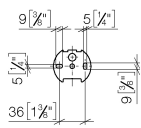

83 510 361

- largeur 145 mm
- hauteur 90 mm
- saillie 150 mm

	Chrome	83 510 361-00
	Platine brossé	83 510 361-06
	Platine	83 510 361-08
	Laiton (Or 23cts)	83 510 361-09
	Laiton brossé (Or 23cts)	83 510 361-28
	Dark Platinum brossé	83 510 361-99

83 510 361

mm [inches]

83 510 361

Les pièces pour les autres finitions peuvent être trouvées ici : Platine brossé

Liste des pièces de rechange

N°	Article Numéro	Désignation	Fréquence de montage	Délai de livraison
1	08 11 02 508-00	couvercle	1	10
2	08 18 40 505 90	douille	2	2
3	04 31 11 140 00 90	tige	2	2
4	05 17 97 507 00 90	set de fixation	1	2
5	08 18 70 501-00	barre de soutien	1	10